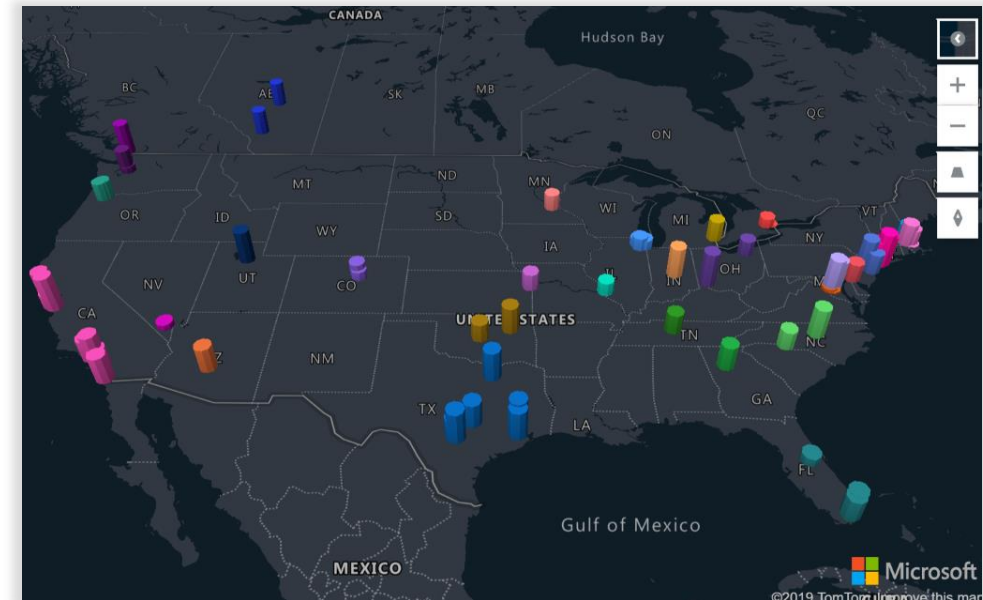

Externí červenec

- Podpora React pro Power BI
  - `Import { PowerBIEmbed } from ,powerbi-client-react‘;`
- **External Tools**
- Škála barvy jako legenda grafu
- Azure Maps
- Premium Capacity overload alerts
- Admin, Member, Contributor, Reader
- **Calculation Groups!**