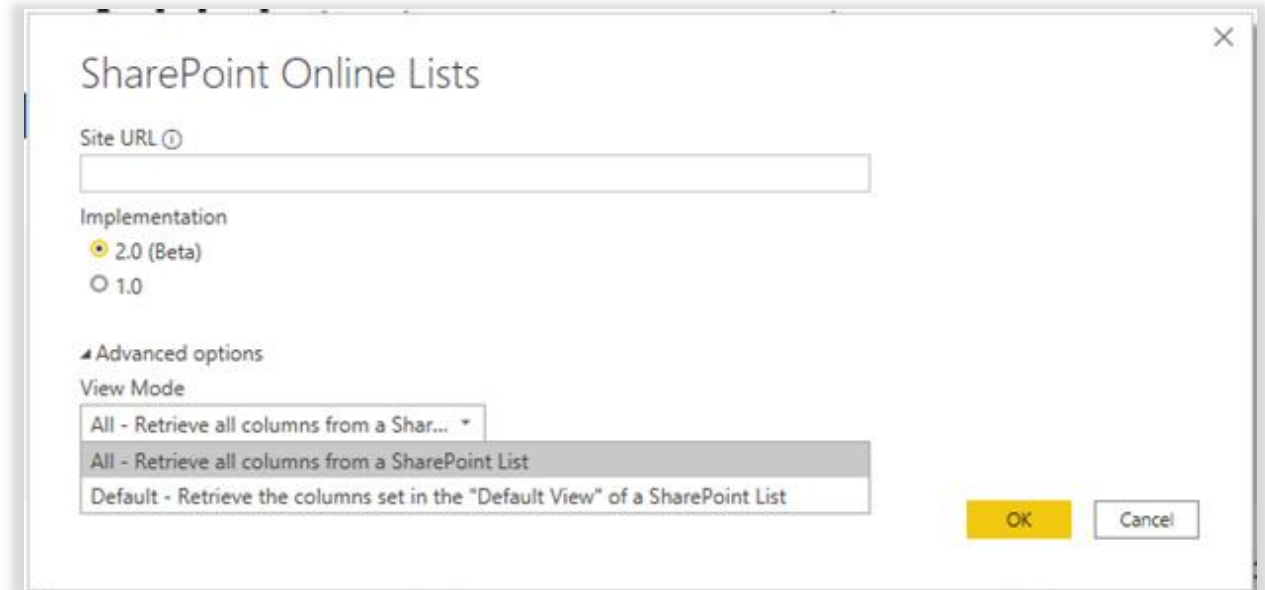

Prémiový říjen

- Automatická detekce tabulek z Excelu a JSONu
- Vyvolání obsahu z ShP listu dle view
- HoloLens 2 + Power BI?
- **Power BI Premium per User**