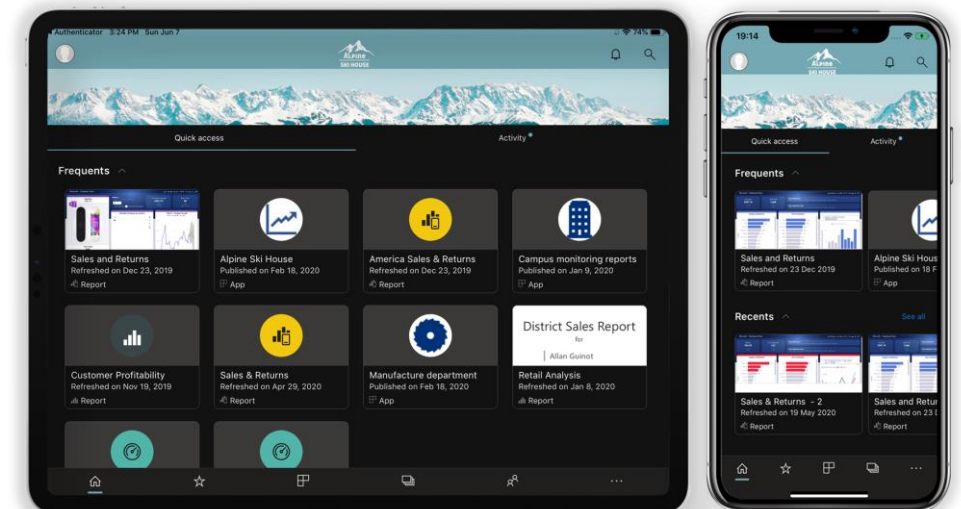

Mobilní červen

- Úprava mobilního emulátoru
- Dark Theme pro iOS
- Page Refresh
- Data Protection