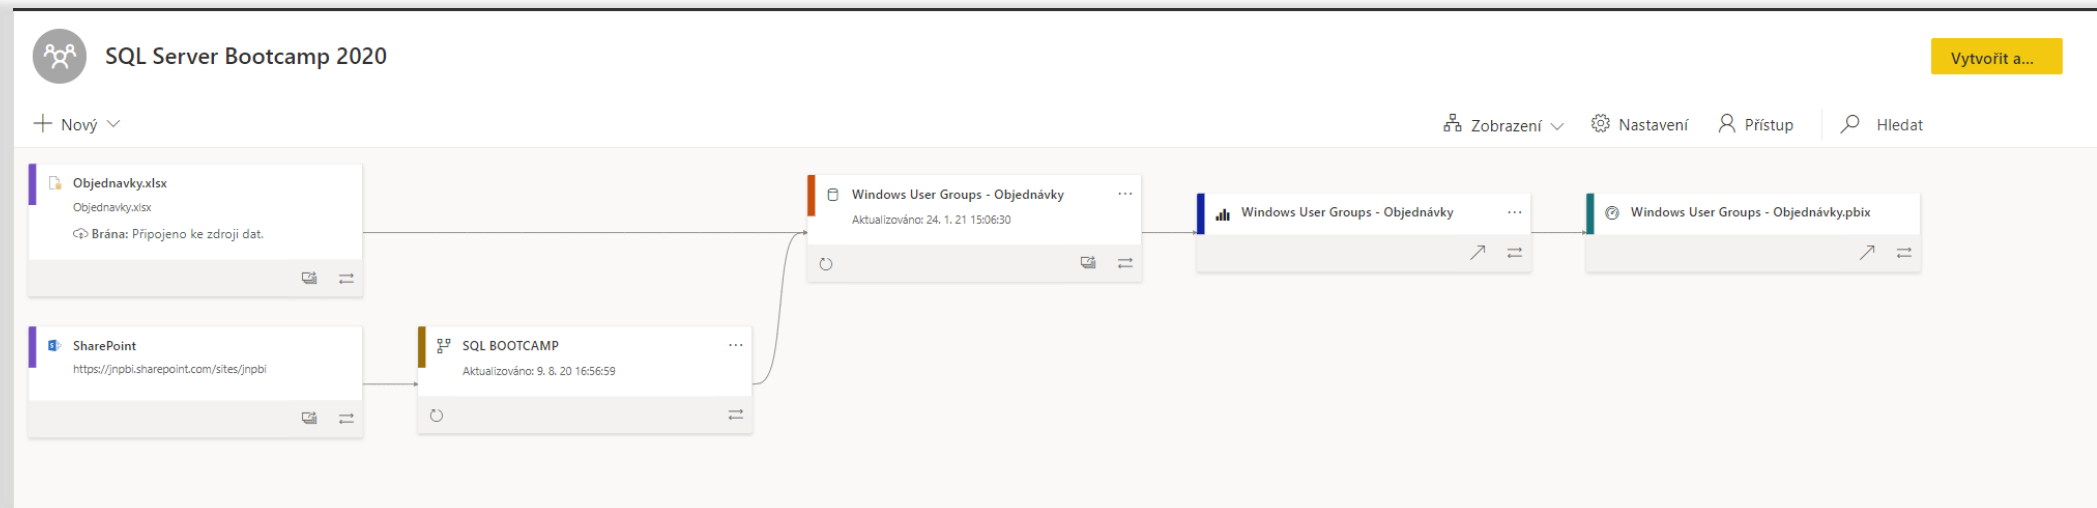

# Tlačítka ... tedy březem

- Vylepšení tlačítek
  - Navigační a Drill through schopnosti
- Vyhledávání v panelu Filtrů
- Seřazení tabulky na základě více sloupců
  - SHIFT + CLICK
- Podpora duálních os u spojnicového grafu
- XMLA Endpoint
  - Read | Write -> Premium
- Power BI Service Search (CTRL + /)

# Duben

- Zobrazení rodokmenu a Impact analýza
- Certifikování pro DataFlow
- Kopírování vizuálů jako IMG
- Personalizace vizuálů
- Detekce změn
- Relativní časový filtr
- Analyzátor výkonu
- Zlepšená navigace v matrixu pomocí klávesnice
  - Klávesy šipek – Posune výběr buňky podle směru šipky
  - Mezerník nebo Enter – Výběr buňky
  - SHIFT + pravá šipka – Rozevře záhlaví
  - SHIFT + levá šipka – Zavře záhlaví
  - SHIFT + F10 – Otevře kontextové menu
- **Globální deaktivování automatického časového měřítka**
- Query caching pro Premium uživatele