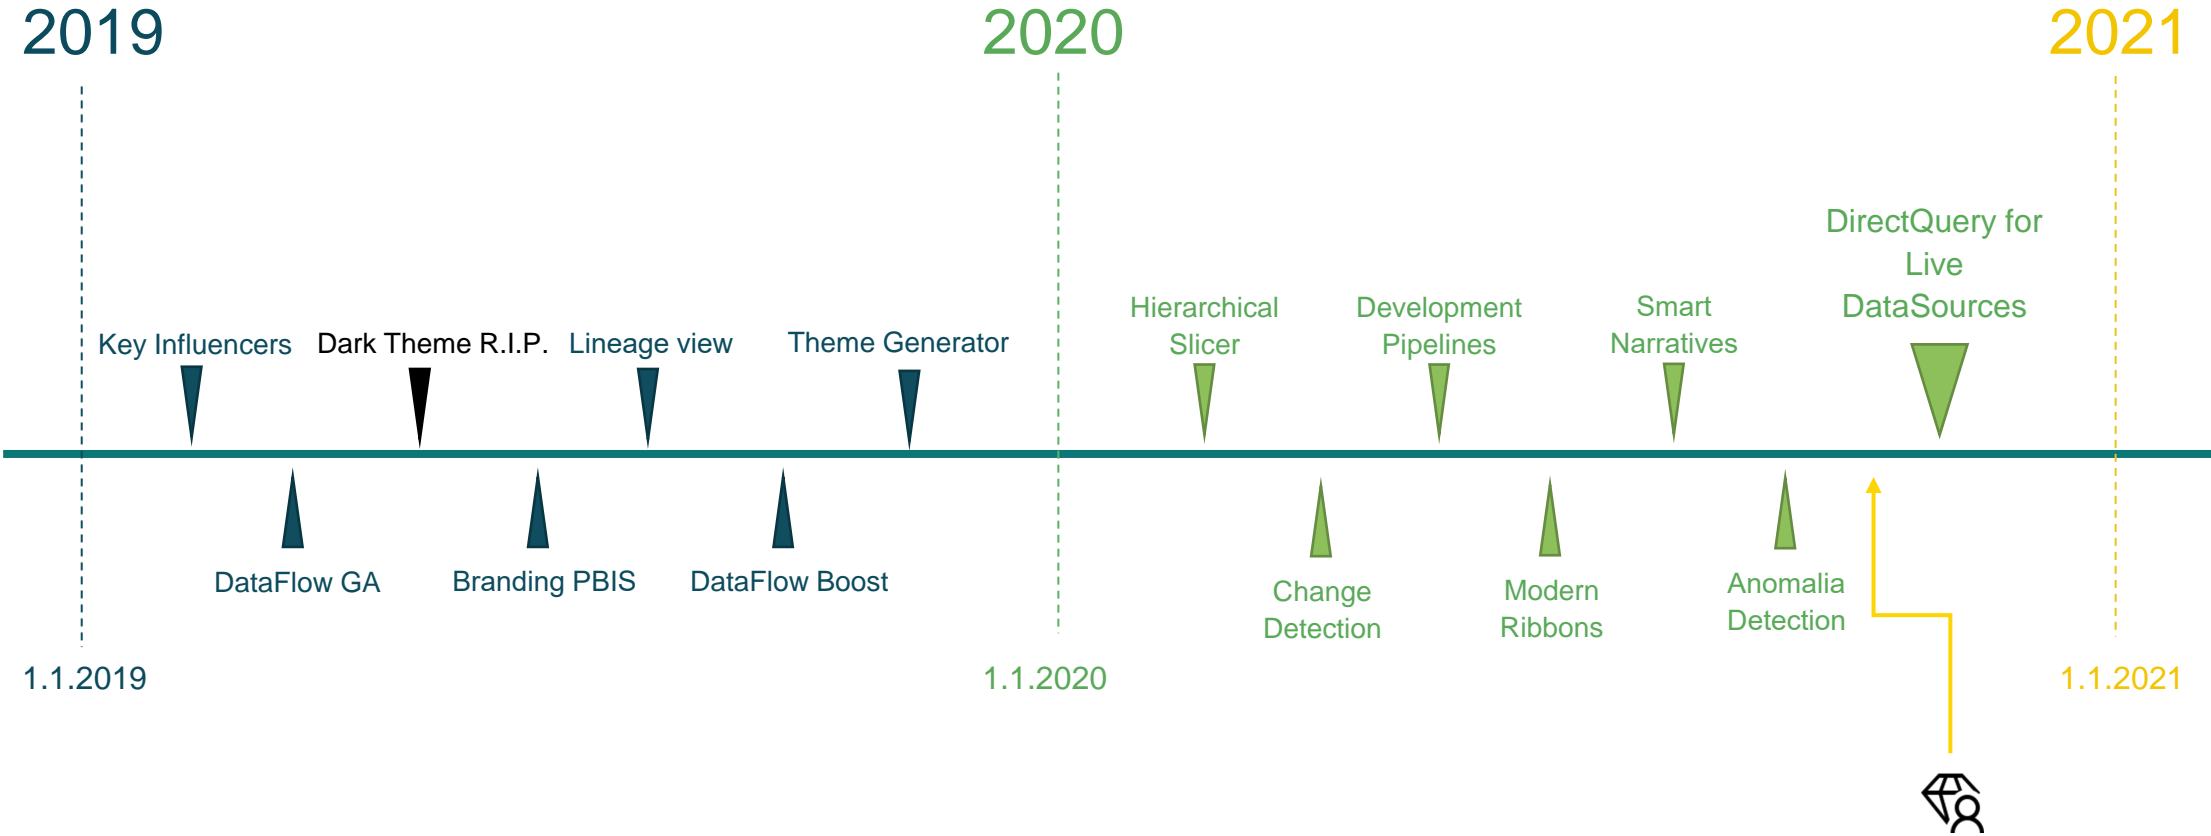

# Jak rok 2020 změnil Power BI k nepoznání

*„Make your data shine!“*

2021

## ŠTĚPÁN REŠL

**Data**  
Brothers

Microsoft®  
Most Valuable  
Professional

JAK NA **POWER BI**

# AGENDA

1. Power BI milníky v posledních letech
2. Začátek a konec roku 2020
3. Co všechno nám rok 2020 přinesl?
4. S čím začíná rok 2021?

# Power BI milníky v posledních letech