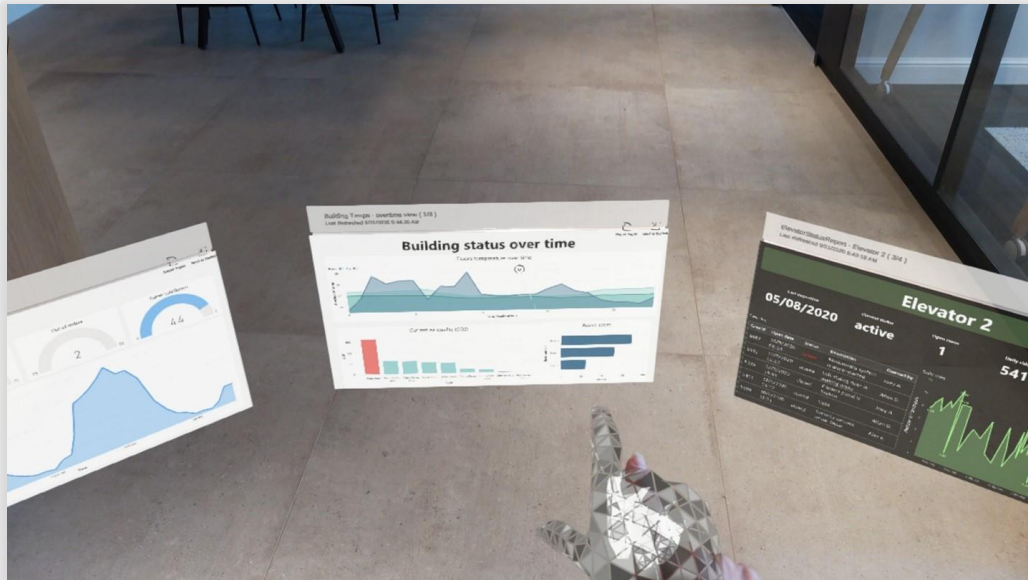

Prémiový říjen

- Automatická detekce tabulek z Excelu a JSONu
- Vyvolání obsahu z ShP listu dle view
- HoloLens 2 + Power BI?
- **Power BI Premium per User**