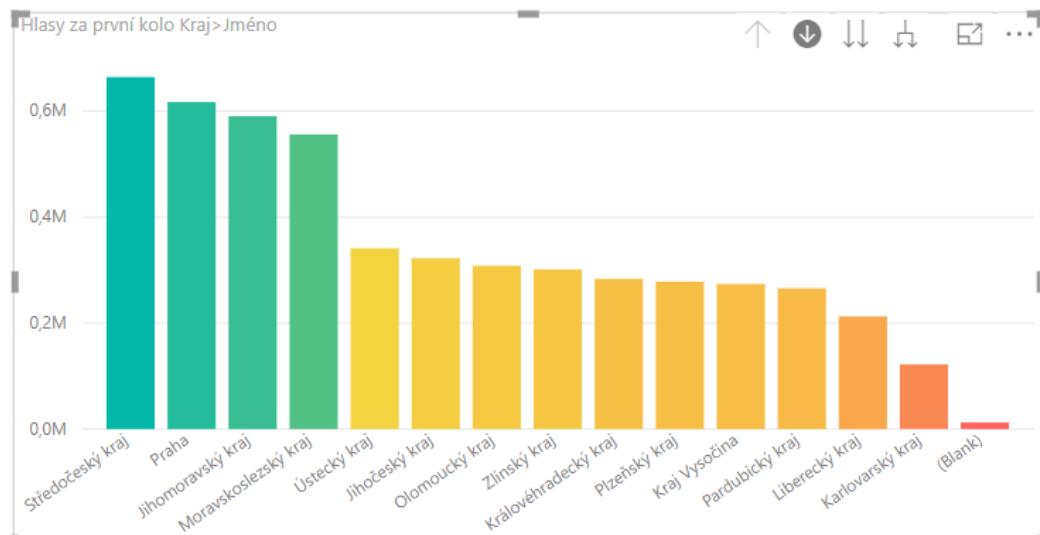

Drill Down

- Drill Down umožňuje jít tzv. na detail za předpokladu, že máme v kolonce Legend více položek