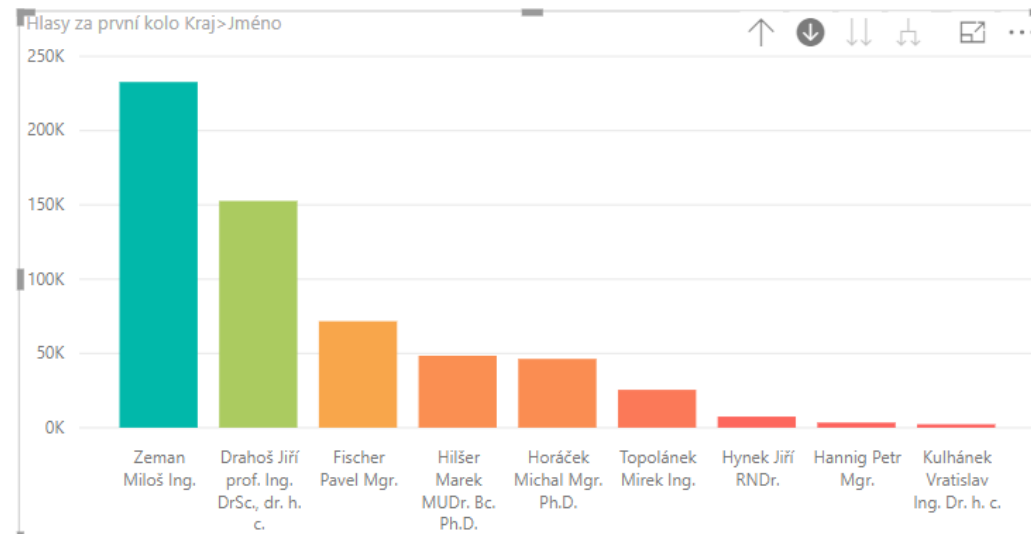

Color name

Aqua
Aquamarine
Beige
Bisque
Black
Blue
Brown
Burlywood
Coral
Cornsilk
Crimson
Cyan
Firebrick
Fuchsia
Gold
Goldenrod
Green

Year	Quarter	Month	Hits	Sessions	Hits_C
2016	4	11	241	115	241
2016	4	12	88	47	329
2017	1	2	6	3	335
2017	1	3	1	1	336
2017	2	4	13	13	349
2017	2	5	160	39	509
2017	2	6	205	25	714
2017	3	7	173	36	887
2017	3	8	445	91	1332
2017	3	9	266	57	1598
2017	4	10	177	57	1775
2017	4	11	312	66	2087
2017	4	12	220	53	2307
2018	1	1	265	82	2572
2018	1	2	357	106	2929
2018	1	3	530	118	3459
2018	2	4	622	161	4081
2018	2	5	292	92	4373
2018	2	6	267	149	4640
2018	3	7	218	55	4858
Total			4858	1366	4858

Hits and Hits by Date

Drill Down

- Drill Down umožňuje jít tzv. na detail za předpokladu, že máme v kolonce Legend více položek

Drillthrough

- Proklik na stranu s detaily, kde můžeme mít nadefinovány další vizuály v rámci detailního pohledu
- Např. časový detail pro Brno