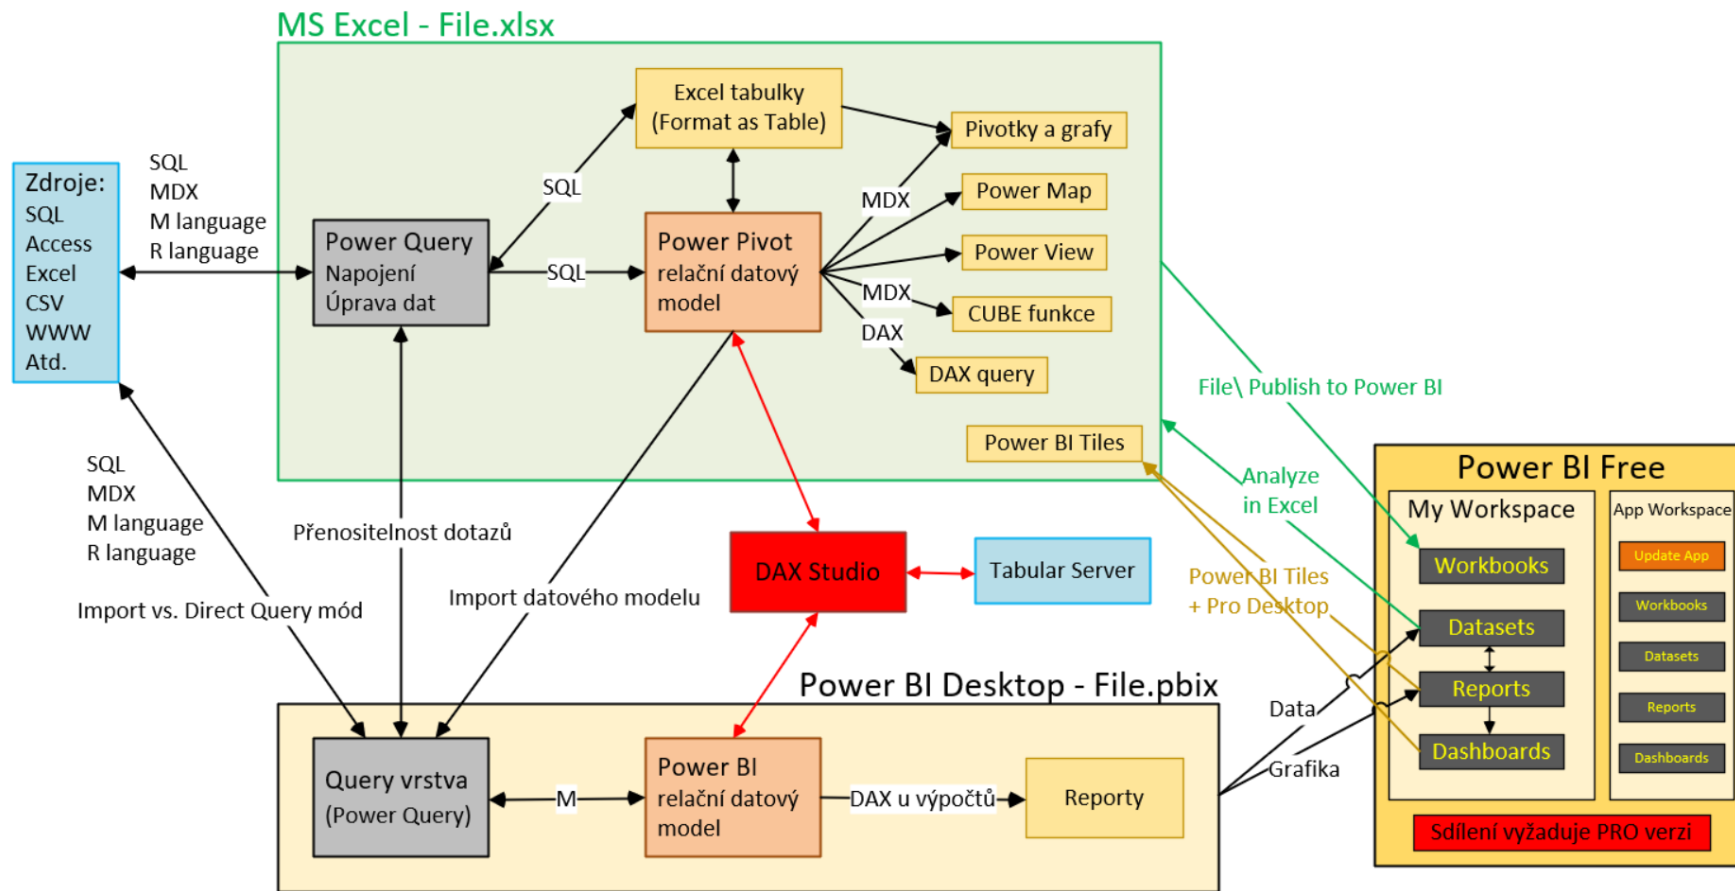

Tipy & Triky v Power BI

Ing. Martin Haman

MCSA: BI Reporting, MOS Master,
MCAS Master, MCP, MPS, ECDL

Martin.Haman@gmail.com

www.linkedin.com/in/MartinHaman

Osnova prezentace

- Tabulky a Grafy s Drill Down a podmíněnými formáty
- Drillthrough na stranu s detaily
- Tooltips aneb pořádná informační bublina
- Bookmarks & Selection panely k čemu můžeme využít
- Hypertextové odkazy a kategorizace dat
- Analyze charts
- Vlastní JSON témata
- Synoptic panel
- Dynamické vizuály
- Získávání dat z dynamických webů

Pozice Power BI na trhu 2018 (Gartner)

Figure 1. Magic Quadrant for Analytics and Business Intelligence Platforms

Source: Gartner (February 2018)

Zjednodušené schéma Power BI

Používejme certifikované vizuály

Navazující kurzy

- Tvorba T-SQL dotazů v databázovém serveru Microsoft SQL Server 2012/2014 [MOC 20461]
- Administrace databázového serveru Microsoft SQL Server 2012/2014 [MOC 20462]
- Implementace datových modelů a reportů v Microsoft SQL Server 2012/2014 [MOC 20466]
- Úvod do databází v prostředí Microsoft SQL Server [MOC 10985]
- Správa řešení SQL Business Intelligence [MOC 10988]
- Analýza dat s SQL Server Reporting Services [MOC 10990]
- Microsoft SQL Server 2016 – vytváření dotazů v T-SQL [MOC 20761]
- Microsoft SQL Server 2016 – vývoj datových modelů v Analysis Services [MOC 20768]