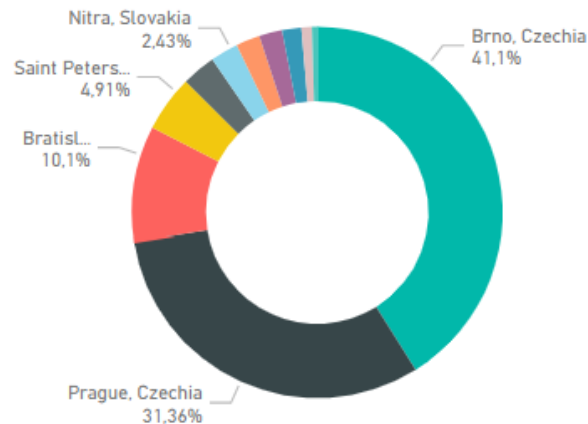

Hypertexty

- Kategorizace dat může být důležitá hlavně u URL a GEO dat

Jmeno	Obrazek_URL	Hypertext	1. kolo hlasy
Horáček Michal Mgr. Ph.D.			472643
Hannig Petr Mgr.			29228
Hynek Jiří RNDr.			63348
Fischer Pavel Mgr.			526694

URL icon

On

Analyze

- V případě větších výkyvů v grafech objevíme Analyze

JSON file

- Switch Theme > Import Theme
- Kromě „barviček“ jde také o výchozí chování vizuálů

Hits by City & Country

```
PowerBI_theme.json*
Schema: <No Schema Selected>
1  {}
2  "name": "Power BI Theme",
3  "dataColors":
4  ["#0d8acb", "#203461", "#73bcb2", "#db271c", "#de823c", "#333333",
5  "background": "#FFFFFF",
6  "foreground": "#53a093",
7  "tableAccent": "#48b5e5",
8
9  "visualStyles": {
10   "*": {
11     "*": {
12       "*": [
13         {
14           "responsive": true,
15           "wordWrap": true,
16           "fontFamily": "Segoe UI"
17         }
18       ],
19       "wordWrap": [
20         {
21           "show": true
22         }
23       ],
24       "labels": [
25         {
26           "show": false,
27           "labelOrientation": "vertical"
28         }
29       ]
30     }
31   }
32 }
```

Hits by City & Country

City & Country ● Brno, Czechia ● Prague, Czec... ● Bratislava, Sl...

Pokročilé vlastní vizuály v PBID

- <http://synoptic.design/>
- Vložíme obrázek, např. osobní automobil
- Nadefinujeme a pojmenujeme oblasti