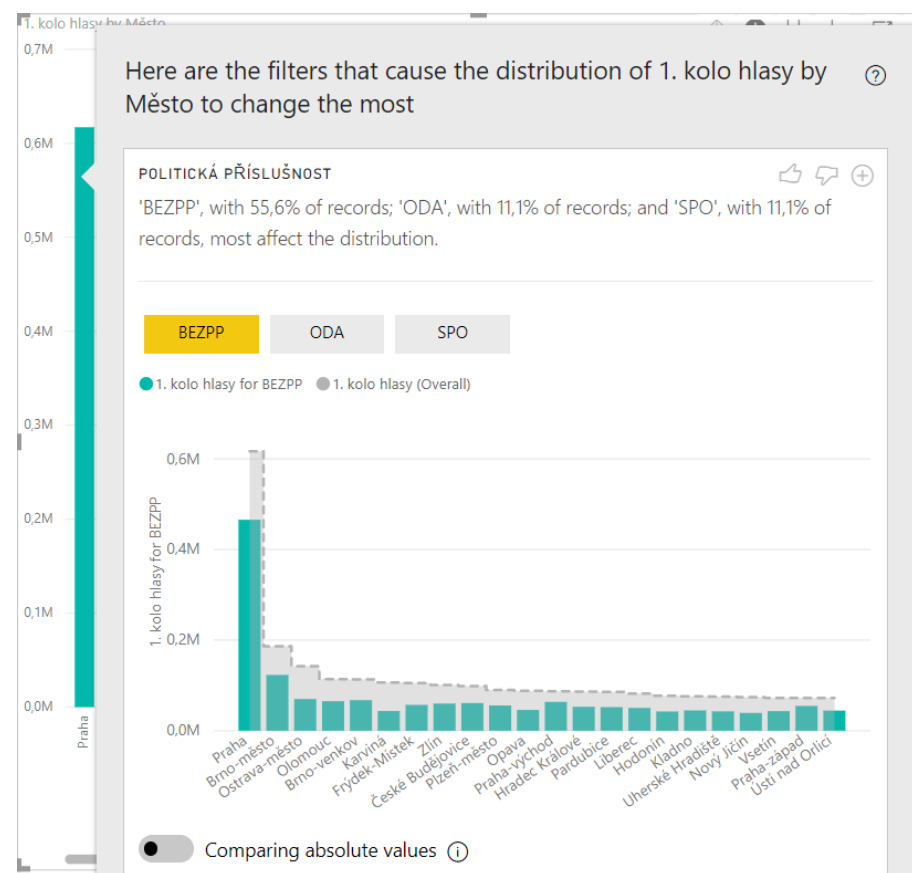

Analyze

- V případě větších výkyvů v grafech objevíme Analyze