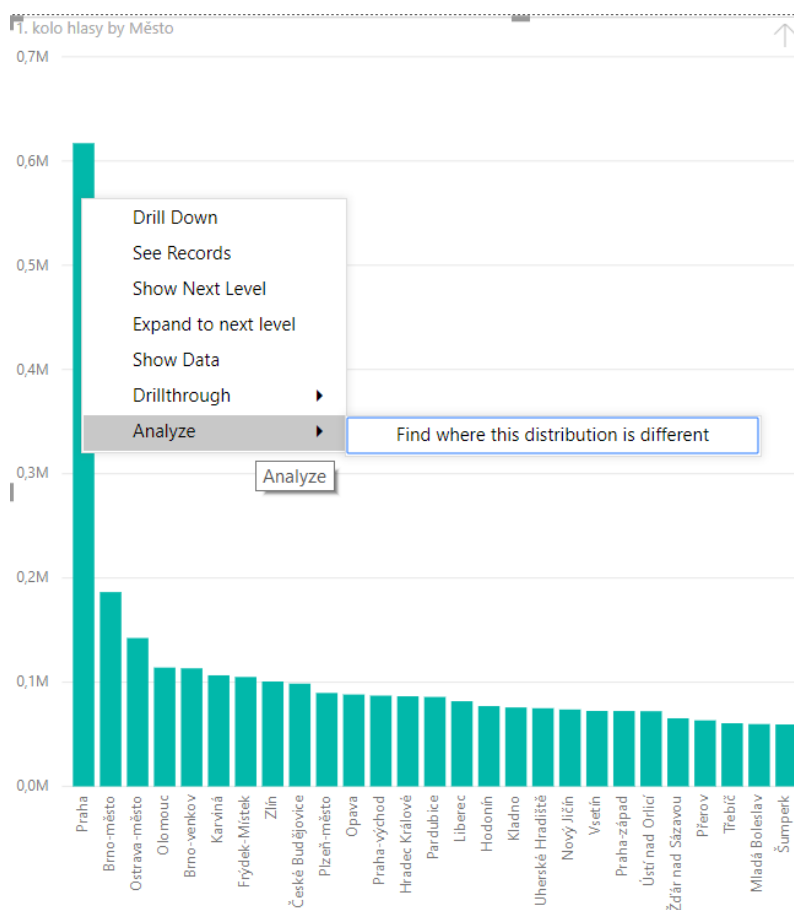

Value by Product Description

Product Description	Value	Percentage
Rabeprazo...	131,80	25,49%
Alprazola...	128,40	24,95%
Sertralin...	128,30	24,61%
Rabeprazo...	131,80	24,95%

Bookmarks & Selection pane

- Pro vložené tlačítka lze nastavovat akce formou záložek, které můžeme chápat jako sady filtrů a zobrazených objektů

Hypertexty

- Kategorizace dat může být důležitá hlavně u URL a GEO dat

Jmeno	Obrazek_URL	Hypertext	1. kolo hlasy
Horáček Michal Mgr. Ph.D.			472643
Hannig Petr Mgr.			29228
Hynek Jiří RNDr.			63348
Fischer Pavel Mgr.			526694

URL icon

On

Analyze

- V případě větších výkyvů v grafech objevíme Analyze

JSON file

- Switch Theme > Import Theme
- Kromě „barviček“ jde také o výchozí chování vizuálů

Hits by City & Country

```
PowerBI_theme.json*
Schema: <No Schema Selected>
1  {}
2  "name": "Power BI Theme",
3  "dataColors":
4  ["#0d8acb", "#203461", "#73bcb2", "#db271c", "#de823c", "#333333",
5  "background": "#FFFFFF",
6  "foreground": "#53a093",
7  "tableAccent": "#48b5e5",
8
9  "visualStyles": {
10   "*": {
11     "*": {
12       "*": [
13         {
14           "responsive": true,
15           "wordWrap": true,
16           "fontFamily": "Segoe UI"
17         }
18       ],
19       "wordWrap": [
20         {
21           "show": true
22         }
23       ],
24       "labels": [
25         {
26           "show": false,
27           "labelOrientation": "vertical"
28         }
29       ]
30     }
31   }
32 }
```