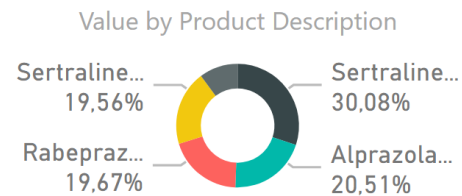

Tooltips

- Klasické bubliny s vysvětlující informací byly v Power BI výrazně vylepšeny a jsme schopni je sami definovat

Page Information

Name

Tooltip :-)

Tooltip

On

Plant	Product Family	Product Description	Value
Bratislava	Rabeprazole	Rabeprazole 20Mg	65,00
Brno	Sertaline	Sertraline 25Mg	63,60
Košice	Rabeprazole	Rabeprazole 10Mg	66,40
Košice	Sertaline	Sertraline 25Mg	64,10
Košice	Sertaline	Sertraline 50Mg	63,00
Prague 1	Sertaline	Sertraline 50Mg	67,20
Total			652,70